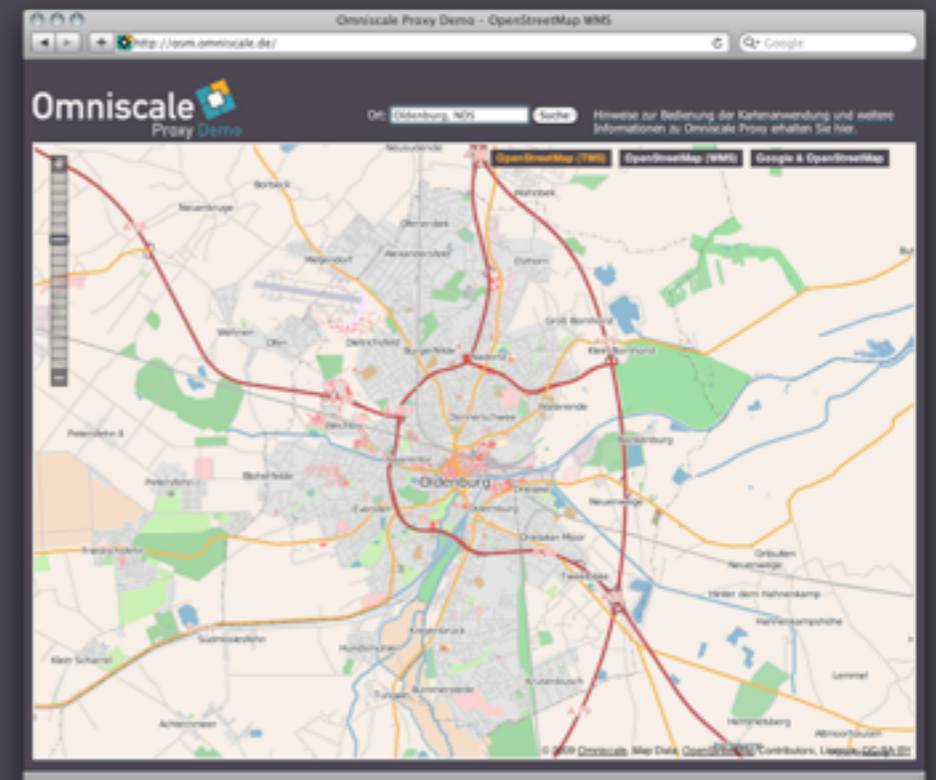

Omniscale

- ✦ Installation und Entwicklung von Web-Kartenanwendungen
- ✦ Aufbereitung von OpenStreetMap Daten
- ✦ spezialisiert auf performante Anwendungen